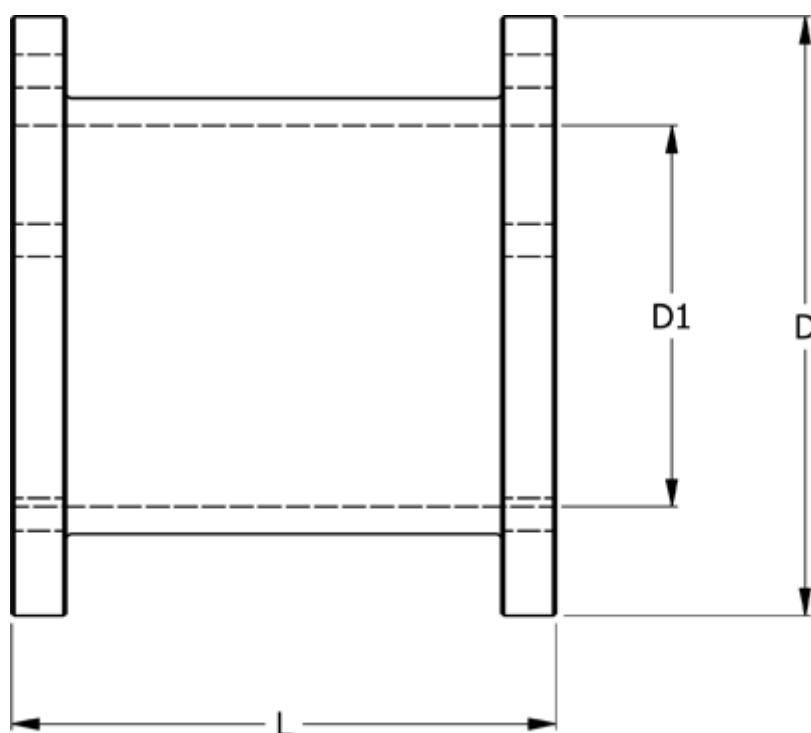

Varenummer: 330614006200
Beskrivelse: Koblingsdel N-Eupex str. 140
Part 6 - 200 mm

Mål

D	= 140
D1	= 100
L	= 200
Moment (Nm)	= 360